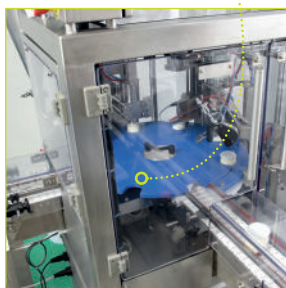

FONCTIONS

- Convoyer les contenants
- Doser, bi-couche en option
- Dépiler des opercules
- Thermosceller et/ou sertir des opercules
- Marquer la date, le N° de lot, le parfum...
- Transférer sur convoyeur motorisé

Tout inox alimentaire