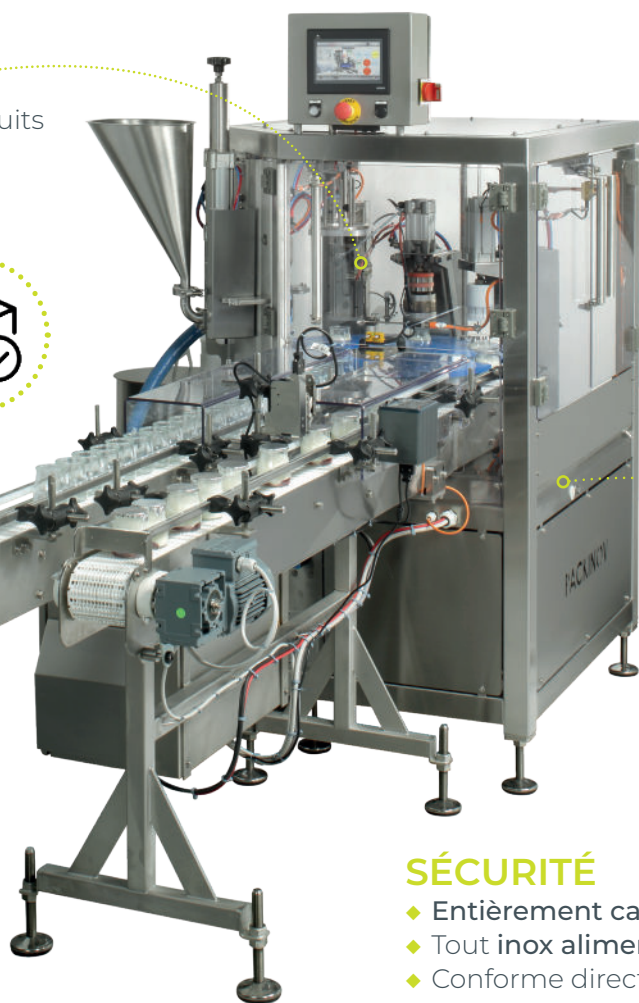

PACKINOV

ACTEUR EN CONDITIONNEMENTS D'EXIGENCES

Conditionneuse pots verre, bouteilles RMC Éco

FABRIQUÉ
EN FRANCE 

CONTENANTS
DÉPILABLES

PERFORMANTE

- ◆ Jusqu'à 1800 pots/h
- ◆ Précision de dosage
- ◆ Respect des textures produits
- ◆ Fonctionnement 100% automatique

EN STOCK

ERGONOMIQUE

- ◆ Cuve position basse
- ◆ Encombrement réduit, idéal petits ateliers
- ◆ Prise en main simple et rapide

FLEXIBLE

- ◆ Multi-produits, multi-formats
- ◆ Possibilité bi-couche
- ◆ Doseur utilisable en semi-automatique
- ◆ Changement formats sans outils

Pour produits LIQUIDES, PÂTEUX AVEC ou SANS MORCEAUX

Conditionneuse pots verre, bouteilles RMC Éco

BÉNÉFICES

- ◆ Machine entièrement cartérisée
- ◆ Performante, jusqu'à 1800 pots/h
- ◆ Compacte et ergonomique
- ◆ Automatique, commande à l'écran
- ◆ Multi-produits, multi-formats
- ◆ Autonomie, table d'accumulation en sortie
- ◆ Doseur utilisable en semi-automatique

CARACTÉRISTIQUES

Dimensions	2500 x 1500 mm
Poids	500 kg
Branchement	220 V
Pneumatique	30 m ³ /h - 6 bars

FABRIQUÉ
EN FRANCE

FONCTIONS

- ◆ Convoyer les contenants
- ◆ Doser, bi-couche en option
- ◆ Dépiler des opercules
- ◆ Thermosceller et/ou sertir des opercules
- ◆ Marquer la date, le N° de lot, le parfum...
- ◆ Transférer sur convoyeur motorisé