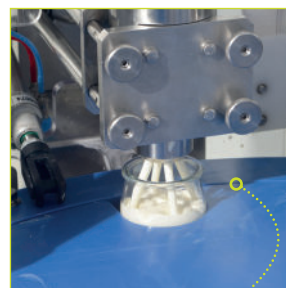

Operculage et/ou sertissage